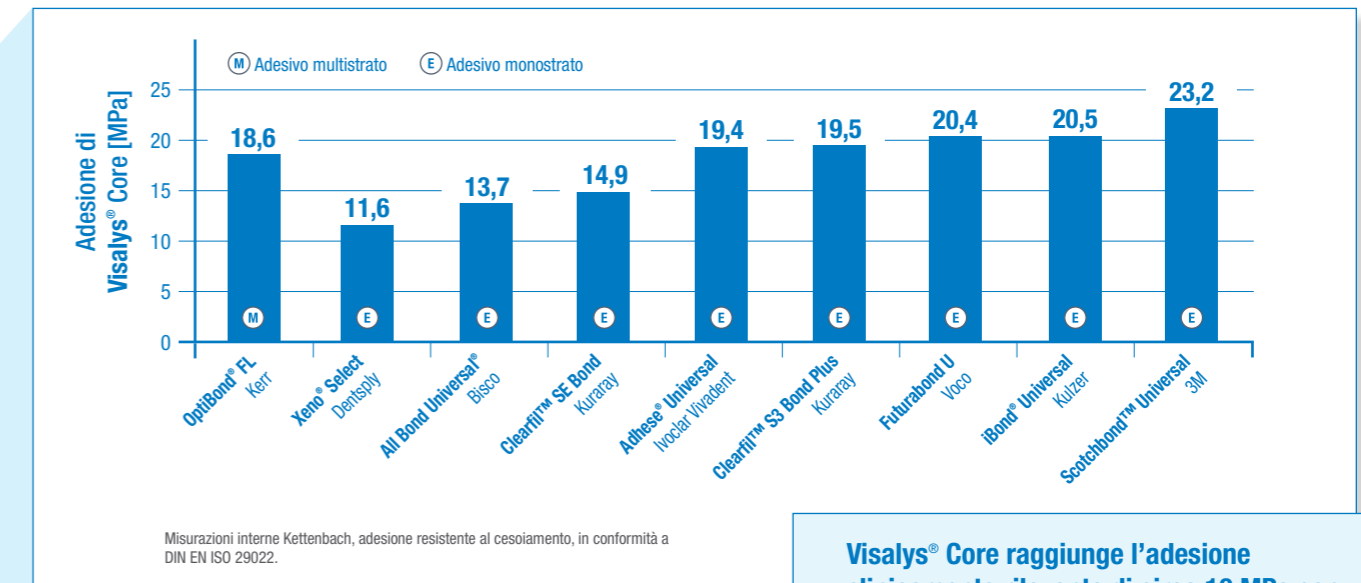

## RIFINITURA SIMILE ALLA DENTINA

## PRIVO DI BISFENOLO A

Premiato dagli esperti di  
“The Dental Advisor”

# VISALYS® CORE – RISULTATI STABILI

## Adesione tra Visalys® Core e dentina con diversi adesivi

Visalys® Core raggiunge l'adesione clinicamente rilevante di circa 10 MPa con tutti i materiali.