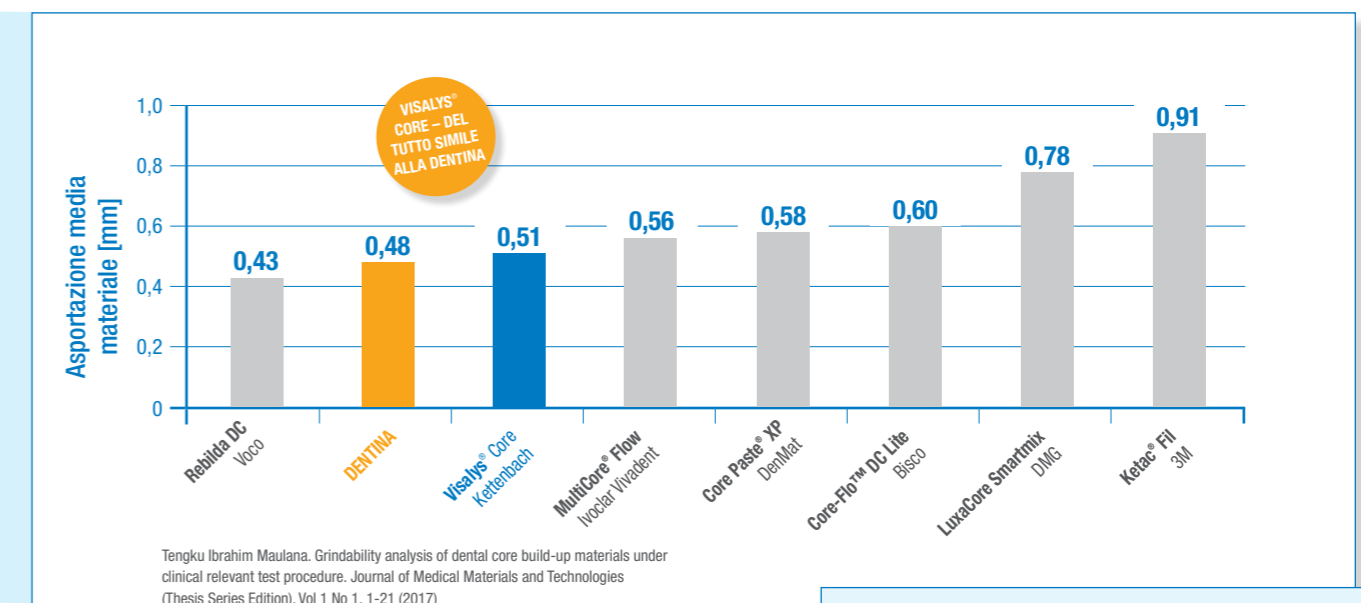

Profondità media di asportazione durante la rifinitura di diversi materiali per la ricostruzione di monconi

Visalys® Core può essere rifinito con precisione simile alla dentina.